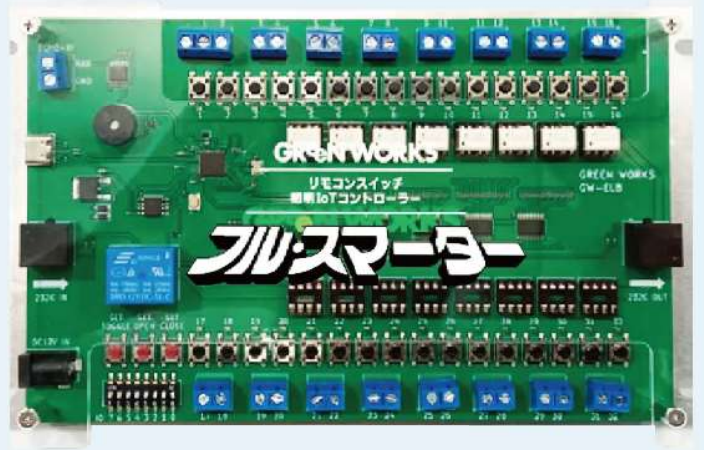

ANY LIGHTSのここが凄い！！

既存の設備に 最短半日の 後付け工事で導入可能！

後付け工事なので短期間・小規模で工事ができるため、休業日を利用しての導入が可能です。
既存の配線は触らないため、既存の配線の施工会社と当社の工事・責任区分が明確です。
※規模・用途によって工期は異なりますので、お問い合わせください。

当社開発の
「フル2線」専用コントローラー