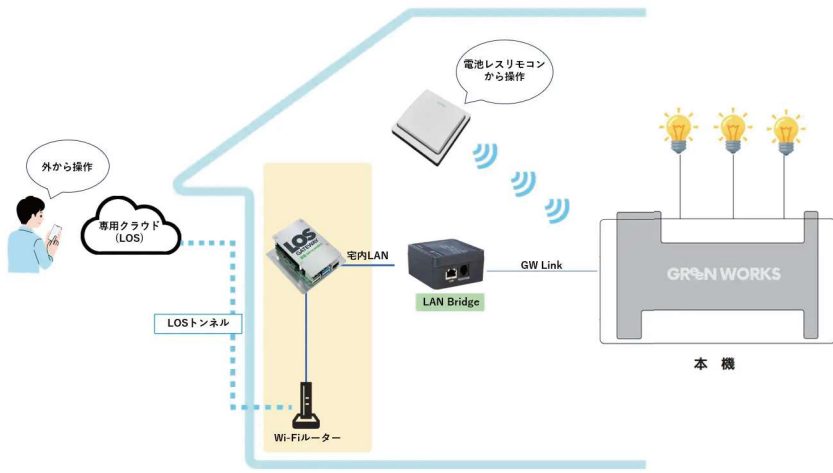

ECHO-LIGHTS

Produced by GREEN WORKS

ECHO-LIGHTSとは照明スイッチが完全ワイヤレス！
だから壁の中は配線不要

壁の中に配線が無い

建物のレイアウトの自由度アップ

スイッチの割当は自由自在

工事不要！リモコンを学習し直すだけ

スマートフォンでも操作可能

ON/OFFを確認しながら遠隔操作

スイッチはどこでも設置可能

電気工士の資格も不要

照明の種類を選ばない

LED・ハロゲン・蛍光灯何でもOK

環境にやさしい

電池の交換は永久にありません

軽施工キャビネット
KVH6050-14K
32,860(税別)
36,146(税込)