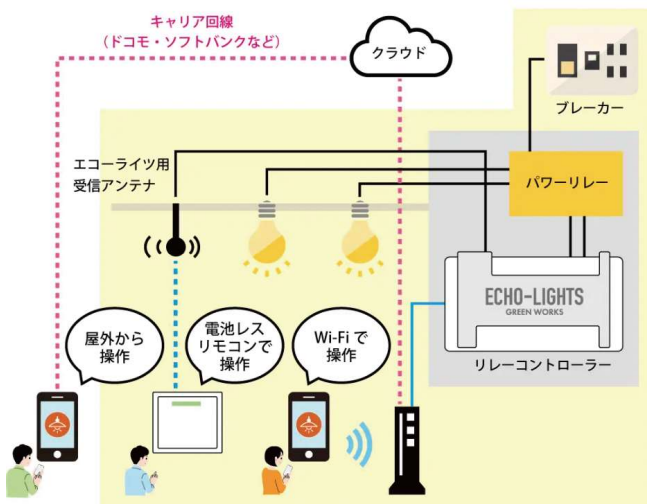

電池レスリモコンでワイヤレス工事を実現

ECHO-LIGHTS

Produced by GREEN WORKS

電池レスリモコンで

壁の中は配線レス！

スマートフォンでも操作！

照明革命

照明がもっと自由に、エコーライツ

ECHO-LIGHTS

Produced by GREEN WORKS

ECHO-LIGHTSとは照明スイッチが完全ワイヤレス！
だから壁の中は配線不要

壁の中に配線が無い

建物のレイアウトの自由度アップ

スイッチの割当は自由自在

工事不要！リモコンを学習し直すだけ

スマートフォンでも操作可能

ON/OFFを確認しながら遠隔操作

スイッチはどこでも設置可能

電気工士の資格も不要

照明の種類を選ばない

LED・ハロゲン・蛍光灯何でもOK

環境にやさしい

電池の交換は永久にありません

軽施工キャビネット
KVH6050-14K
32,860(税別)
36,146(税込)