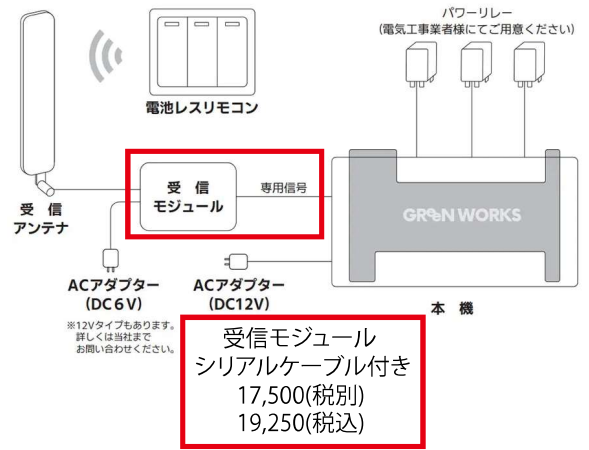

ON/OFFを確認しながら遠隔操作

スイッチはどこでも設置可能

電気工士の資格も不要

照明の種類を選ばない

LED・ハロゲン・蛍光灯何でもOK

環境にやさしい

電池の交換は永久にありません

軽施工キャビネット
KVH6050-14K
32,860(税別)
36,146(税込)

シリアル収束機
52,500(税別)
57,750(税込)

8,200(税別) 9,020(税込)	8,900(税別) 9,790(税込)	9,400(税別) 10,340(税込)	8,200(税別) 9,020(税込)	8,900(税別) 9,790(税込)	9,400(税別) 10,340(税込)
WHITE (1連・2連・3連)			BLACK (1連・2連・3連)		

エコライツリレーボード(4/8ch)		遠隔未対応の場合 ▲61,000(税別) ▲67,100(税込)
GW-ELB4	GW-ELB8	
140,000(税別) 154,000(税込)	156,000(税別) 171,600(税込)	