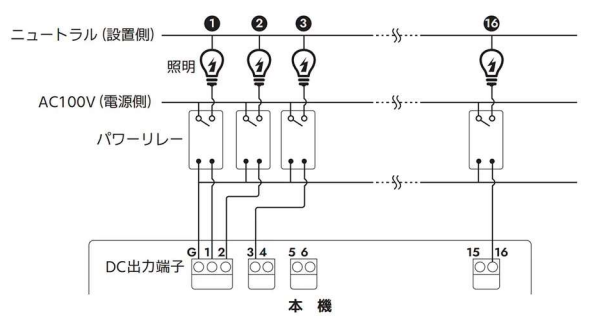

ON/OFFを確認しながら遠隔操作

スイッチはどこでも設置可能

電気工士の資格も不要

照明の種類を選ばない

LED・ハロゲン・蛍光灯何でもOK

環境にやさしい

電池の交換は永久にありません

軽施工キャビネット
KVH6050-14K
32,860(税別)
36,146(税込)

シリアル収束機
52,500(税別)
57,750(税込)

8,200(税別) 9,020(税込)	8,900(税別) 9,790(税込)	9,400(税別) 10,340(税込)	8,200(税別) 9,020(税込)	8,900(税別) 9,790(税込)	9,400(税別) 10,340(税込)
WHITE (1連・2連・3連)			BLACK (1連・2連・3連)		

エコライツリレーボード(4/8ch)		遠隔未対応の場合 ▲61,000(税別) ▲67,100(税込)
GW-ELB4	GW-ELB8	
140,000(税別) 154,000(税込)	156,000(税別) 171,600(税込)	