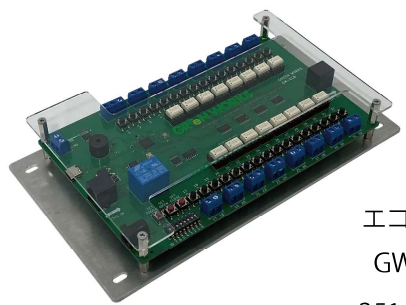

ON/OFFを確認しながら遠隔操作

スイッチはどこでも設置可能

電気工士の資格も不要

照明の種類を選ばない

LED・ハロゲン・蛍光灯何でもOK

環境にやさしい

電池の交換は永久にありません

軽施工キャビネット
KVH6050-14K
32,860(税別)
36,146(税込)

シリアル収束機
52,500(税別)
57,750(税込)

8,200(税別) 9,020(税込)	8,900(税別) 9,790(税込)	9,400(税別) 10,340(税込)	8,200(税別) 9,020(税込)	8,900(税別) 9,790(税込)	9,400(税別) 10,340(税込)
WHITE (1連・2連・3連)			BLACK (1連・2連・3連)		

エコライツリレーボード(4/8ch)		遠隔未対応の場合 ▲61,000(税別) ▲67,100(税込)
GW-ELB4	GW-ELB8	
140,000(税別) 154,000(税込)	156,000(税別) 171,600(税込)	